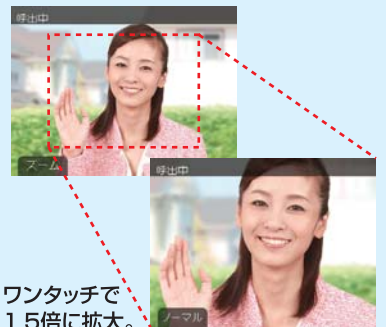

# 取り替えカンタン Before → After

Before

After

既設集合玄関機のサイズに合わせてキレイに設置できます。

Before

After

ハンズフリーで受話器レス。  
縦幅と奥行は大幅スリム化。  
壁の日焼け跡をカバーする  
ちょっとだけ大きめサイズです。

## オートロックのないマンションには 録画もついたシンプルインターホン ROCO 録画 JQ-12E

夜もカラーでしっかり確認

ゆっくり点灯で、まぶしさを低減。

※画面はハメコミ合成です。

留守中も自動録画

来訪者をズームアップして確認

ワンタッチで  
1.5倍に拡大。

購入の場合